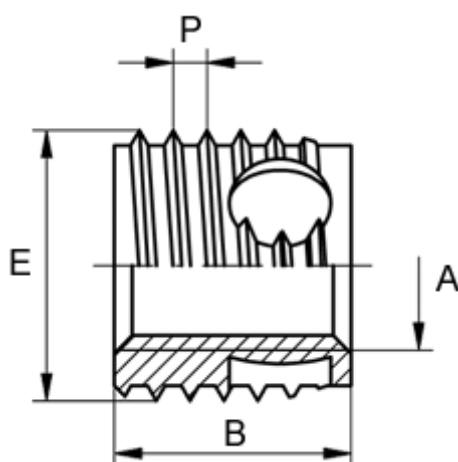

Varenummer: 12337000140800  
Beskrivelse: KLEE-coil 337 000 140.800  
M14 Messing

## Mål

Gevindstigning P	= 2.00
Indvendigt gevind A	= M14
Længde B	= 14
Min. huldybde bundhul	= 17
Type	= 337 000 140 ...
Udvendigt gevind E	= 18.0